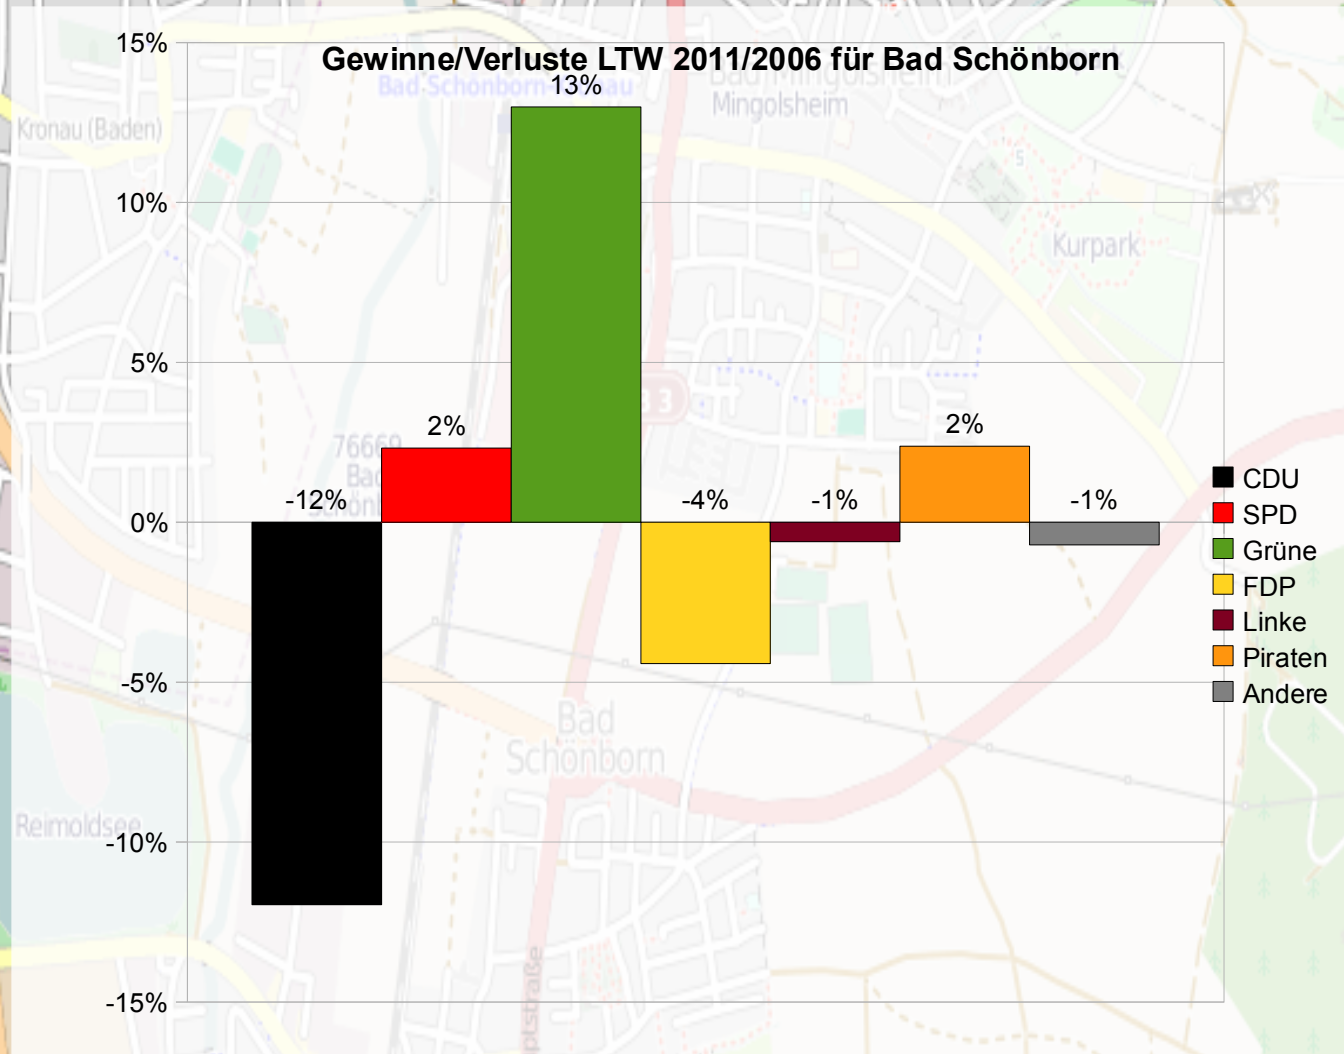

Grüne: 1.191

FDP: 135

Linke: 138

Piraten: 138

Andere: 130

Quelle:

Zusammenstellung der von
den Wahlvorständen
festgestellten Wahlergebnisse
Gemeinde Bad Schönborn

Autor:

Felix Harling
Bad Schönborn

Landtagswahl 2011 Bad Schönborn

Vergleich zur LTW 2006

Wahlberechtigte: +272

Wähler: +1.225

Wahlbeteiligung: +12,2%

Ungültige Stimmen: -0,8%

Gültige Stimmen: +1.245

CDU: +51 Stimmen

SPD: +383 Stimmen

Grüne: +847 Stimmen

FDP: -172 Stimmen

Linke: +2 Stimmen

Piraten: +138 Stimmen

Andere: -4 Stimmen

Quelle:

Zusammenstellung der von
den Wahlvorständen
festgestellten Wahlergebnisse
Gemeinde Bad Schönborn

Autor:

Felix Harling
Bad Schönborn

Landtagswahl 2011 OT Mingolsheim

Wähleranteile in % in den Wahlbezirken

Quelle: Zusammenstellung der von den Wahlvorständen festgestellten Wahlergebnisse Gemeinde Bad Schönborn