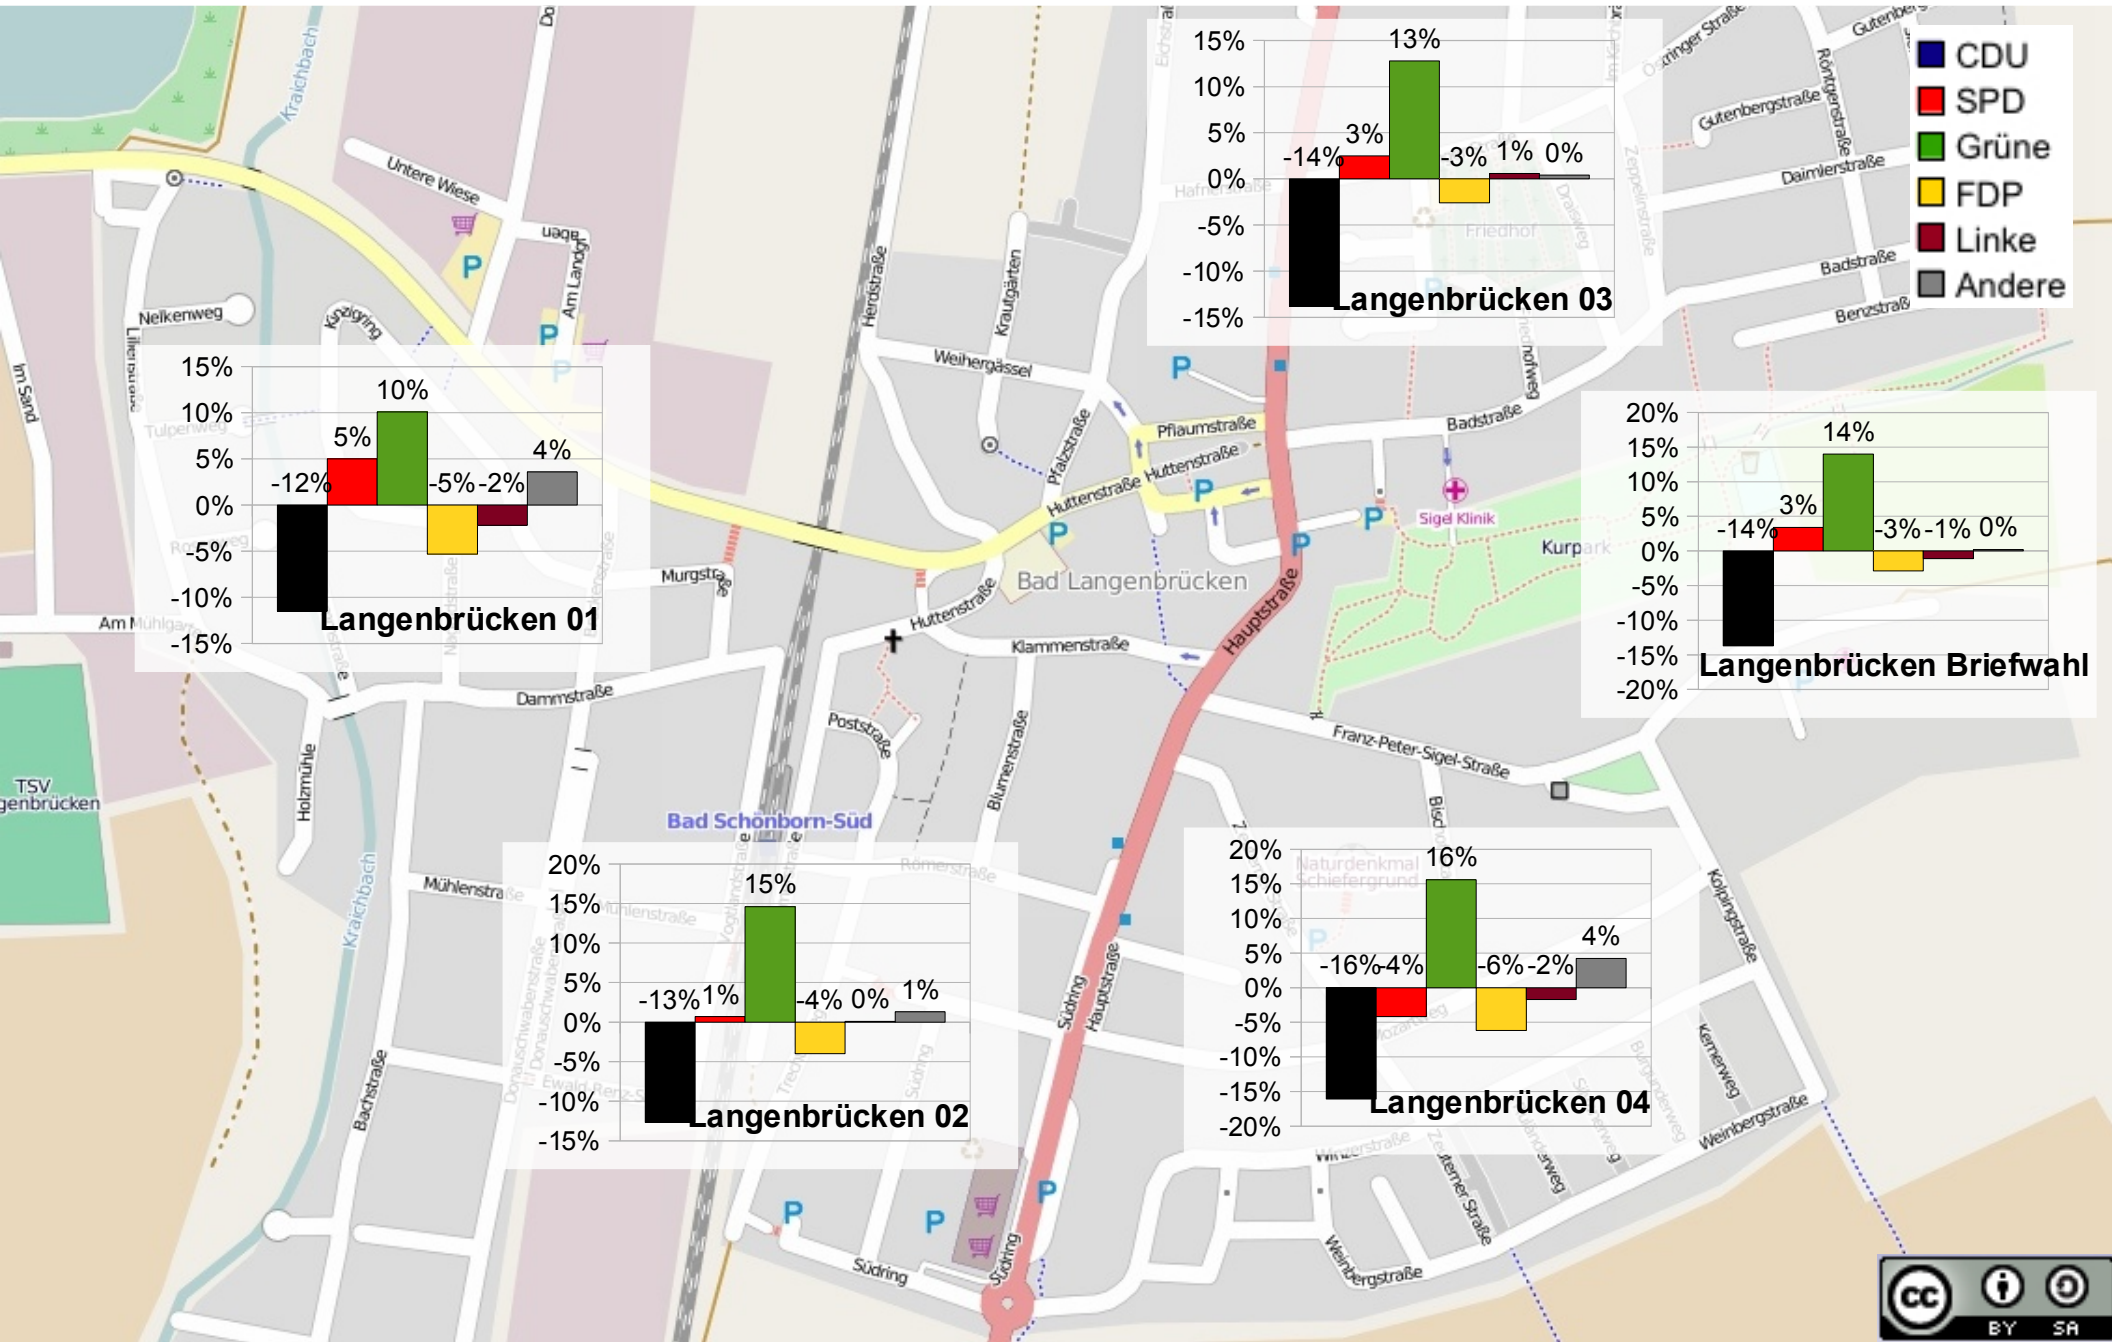

Autor: Felix Harling, Bad Schönborn

Landtagswahl 2011 OT Langenbrücken

Wähleranteile in % in den Wahlbezirken

Quelle: Zusammenstellung der von den Wahlvorständen festgestellten Wahlergebnisse Gemeinde Bad Schönborn

Autor: Felix Harling, Bad Schönborn

Landtagswahl 2011 OT Langenbrücken

Gewinne/Verluste in % im Vergleich zur LTW 2006

Quelle: Zusammenstellung der von den Wahlvorständen festgestellten Wahlergebnisse Gemeinde Bad Schönborn
 Autor: Felix Harling, Bad Schönborn