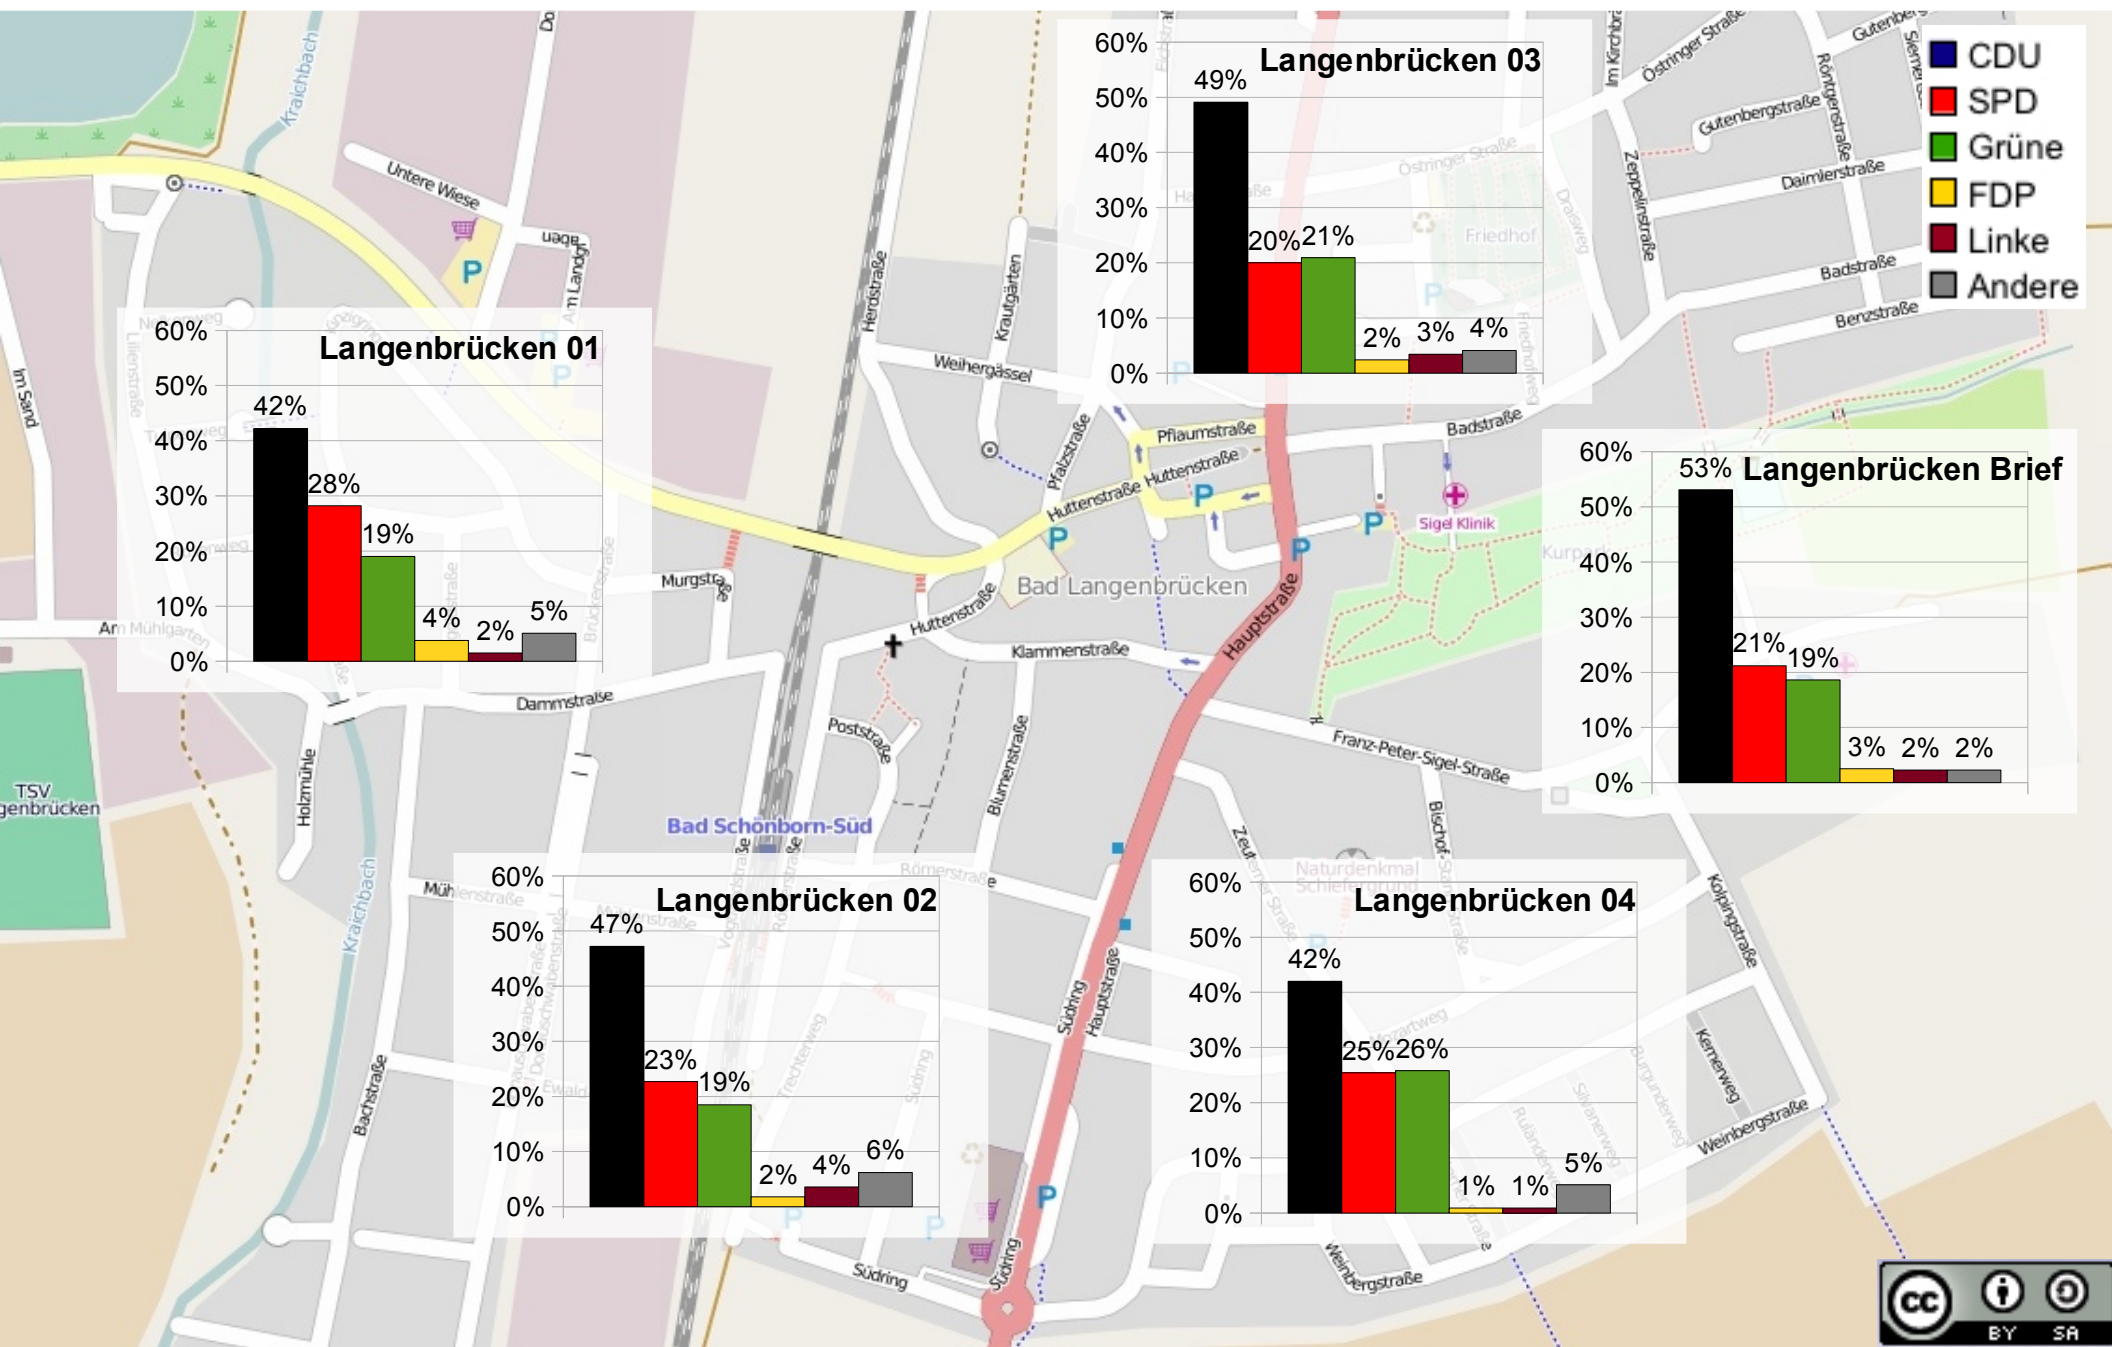

Landtagswahl 2011 OT Langenbrücken

Wähleranteile in % in den Wahlbezirken

Quelle: Zusammenstellung der von den Wahlvorständen festgestellten Wahlergebnisse Gemeinde Bad Schönborn

Autor: Felix Harling, Bad Schönborn