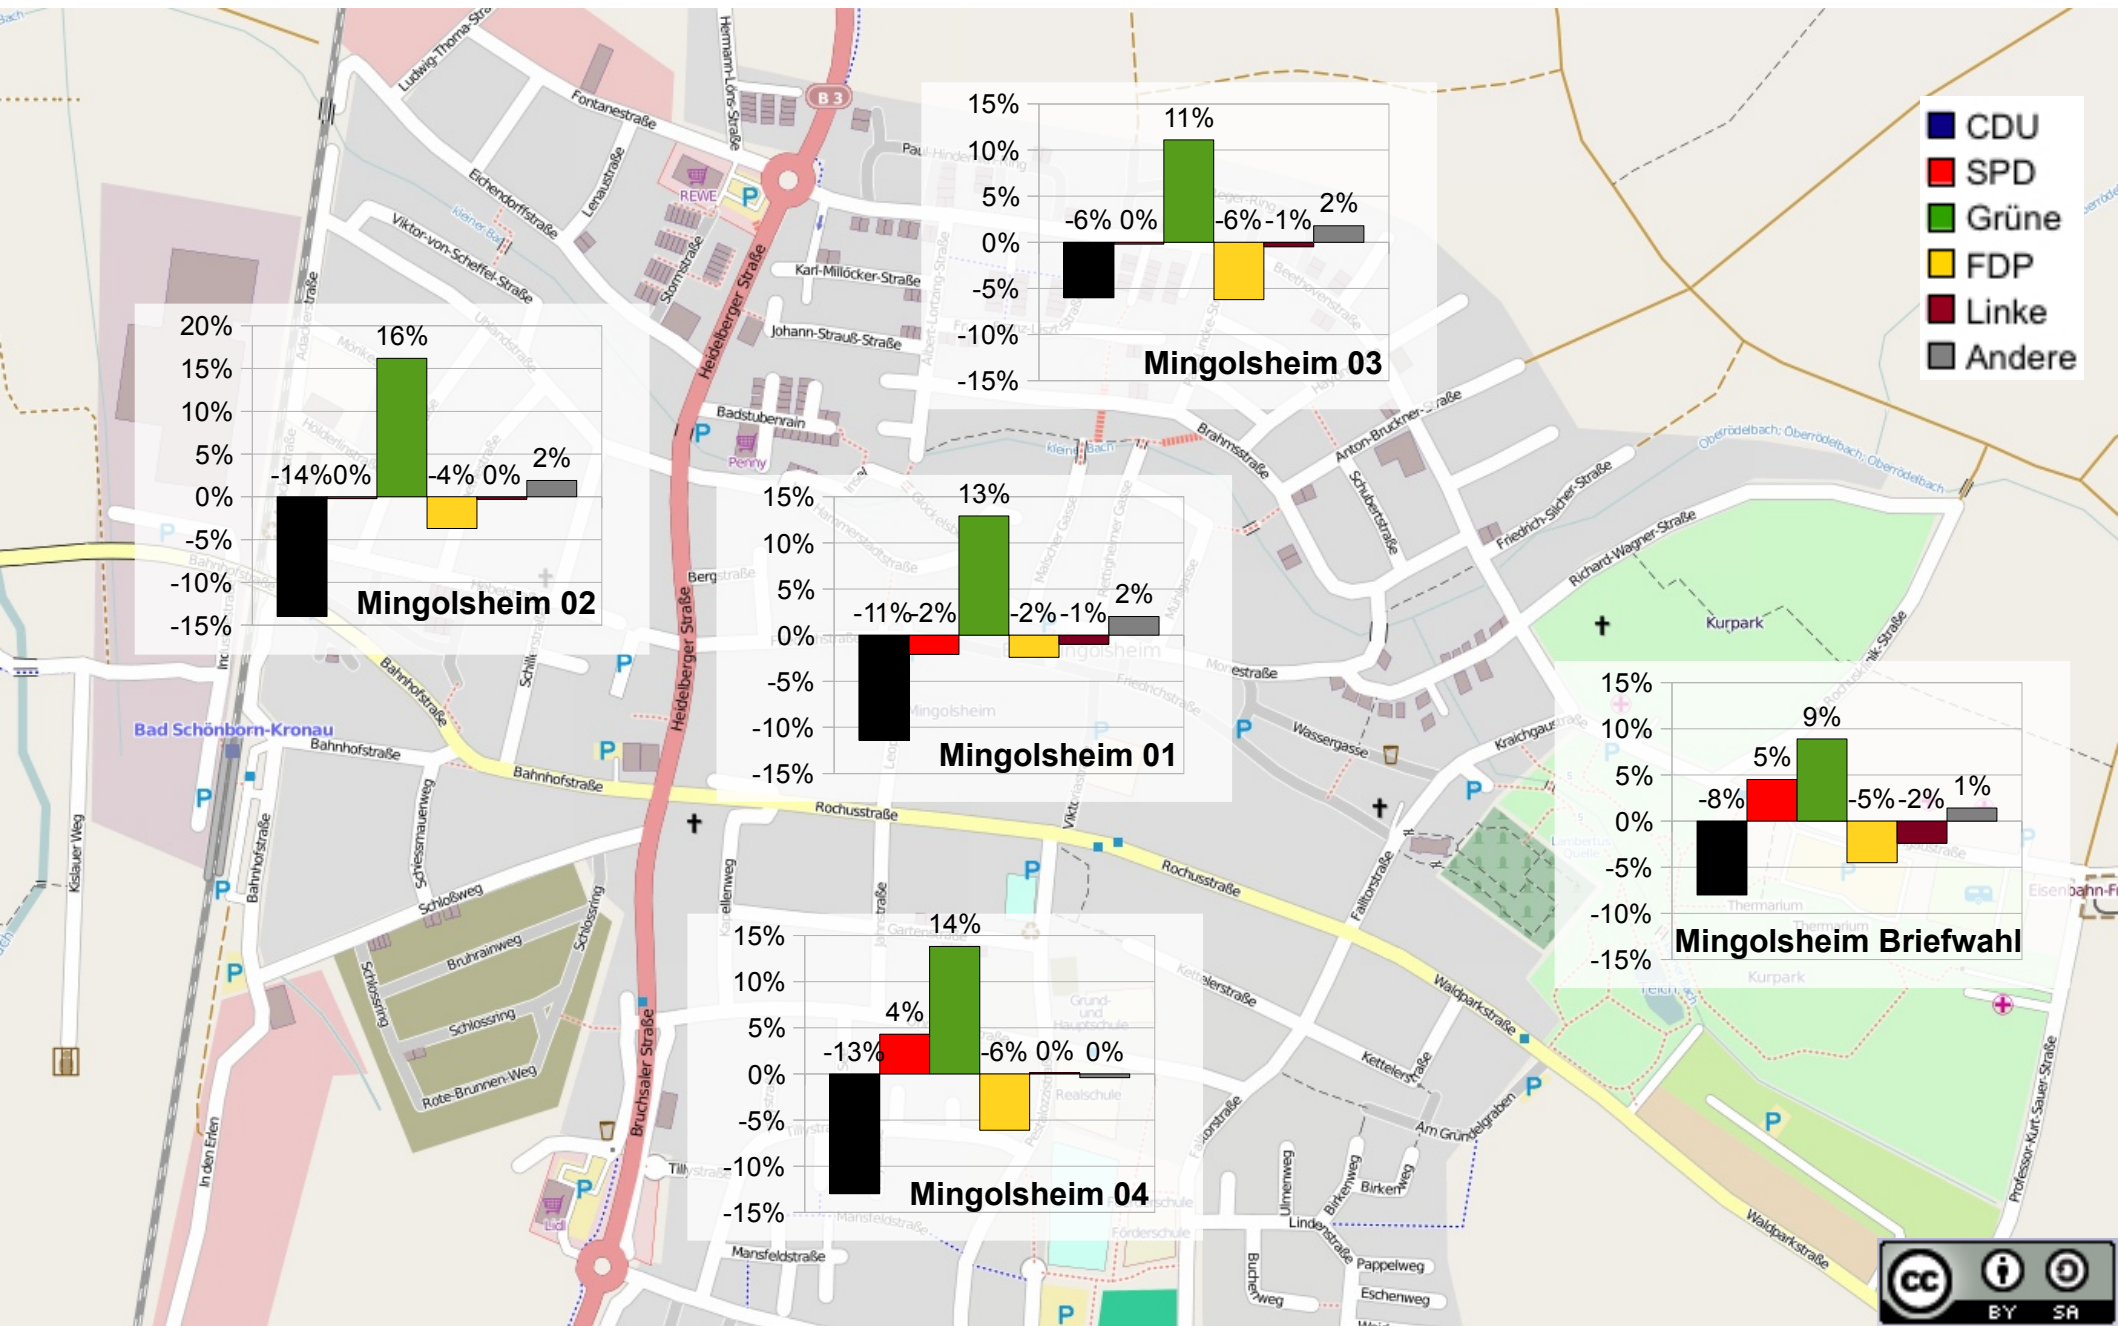

Zusammenstellung der von
den Wahlvorständen
festgestellten Wahlergebnisse
Gemeinde Bad Schönborn

Autor:

Felix Harling
Bad Schönborn

Landtagswahl 2011 OT Mingolsheim

Wähleranteile in % in den Wahlbezirken

Quelle: Zusammenstellung der von den Wahlvorständen festgestellten Wahlergebnisse Gemeinde Bad Schönborn

Autor: Felix Harling, Bad Schönborn

Landtagswahl 2011 OT Mingolsheim

Gewinne/Verluste in % im Vergleich zur LTW 2006

Quelle: Zusammenstellung der von den Wahlvorständen festgestellten Wahlergebnisse Gemeinde Bad Schönborn

Autor: Felix Harling, Bad Schönborn

Landtagswahl 2011 OT Langenbrücken

Wähleranteile in % in den Wahlbezirken

Quelle: Zusammenstellung der von den Wahlvorständen festgestellten Wahlergebnisse Gemeinde Bad Schönborn