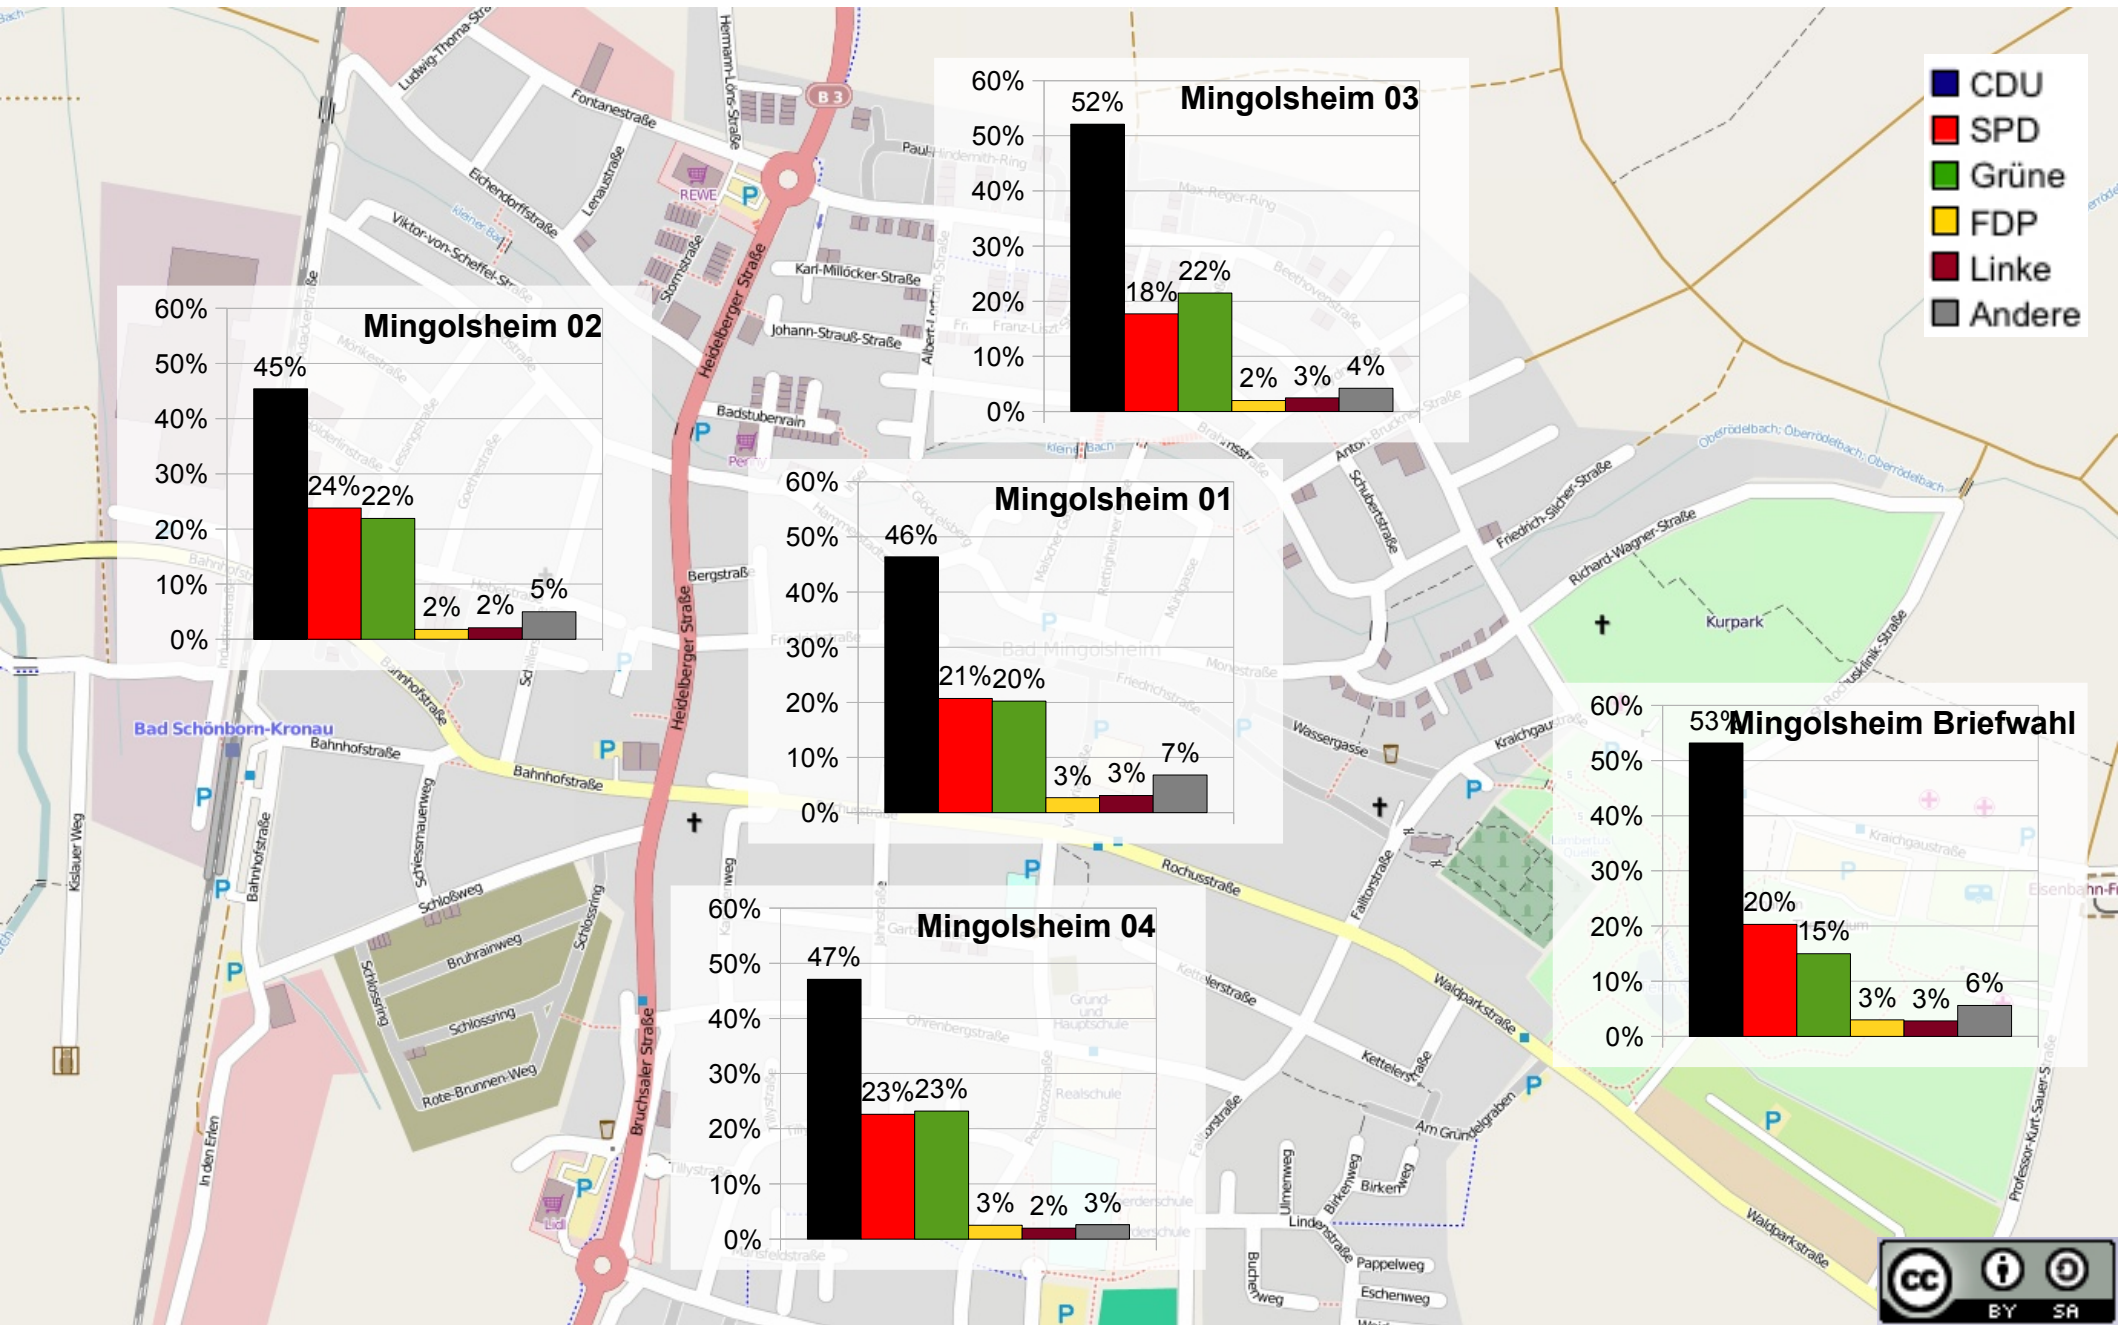

Zusammenstellung der von
den Wahlvorständen
festgestellten Wahlergebnisse
Gemeinde Bad Schönborn

Autor:

Felix Harling
Bad Schönborn

Landtagswahl 2011 OT Mingolsheim

Wähleranteile in % in den Wahlbezirken

Quelle: Zusammenstellung der von den Wahlvorständen festgestellten Wahlergebnisse Gemeinde Bad Schönborn

Autor: Felix Harling, Bad Schönborn

Landtagswahl 2011 OT Mingolsheim

Gewinne/Verluste in % im Vergleich zur LTW 2006

Quelle: Zusammenstellung der von den Wahlvorständen festgestellten Wahlergebnisse Gemeinde Bad Schönborn