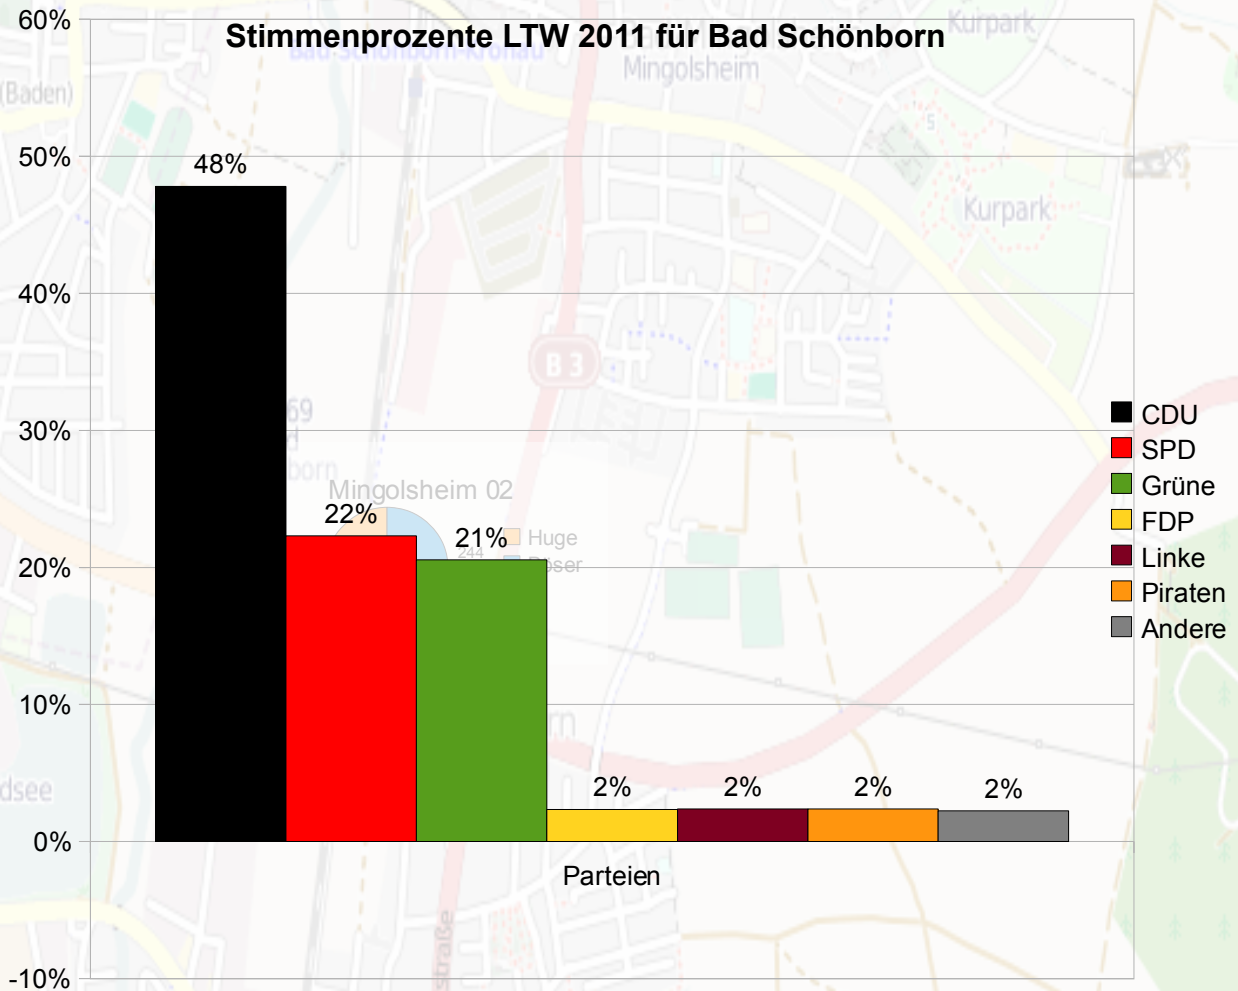

Landtagswahl 2011 Bad Schönborn

Wahlberechtigte: 8.804

Wähler: 5.867

Wahlbeteiligung: 66,6%

Ungültige Stimmen: 1,2%

Gültige Stimmen: 5.795

CDU: 2.771

SPD: 1.292

Grüne: 1.191

FDP: 135

Linke: 138

Piraten: 138

Andere: 130

Quelle:

Zusammenstellung der von
den Wahlvorständen
festgestellten Wahlergebnisse
Gemeinde Bad Schönborn

Autor:

Felix Harling
Bad Schönborn

Landtagswahl 2011 Bad Schönborn

Vergleich zur LTW 2006

Wahlberechtigte: +272

Wähler: +1.225

Wahlbeteiligung: +12,2%

Ungültige Stimmen: -0,8%

Gültige Stimmen: +1.245

CDU: +51 Stimmen

SPD: +383 Stimmen

Grüne: +847 Stimmen

FDP: -172 Stimmen

Linke: +2 Stimmen

Piraten: +138 Stimmen

Andere: -4 Stimmen

Quelle: